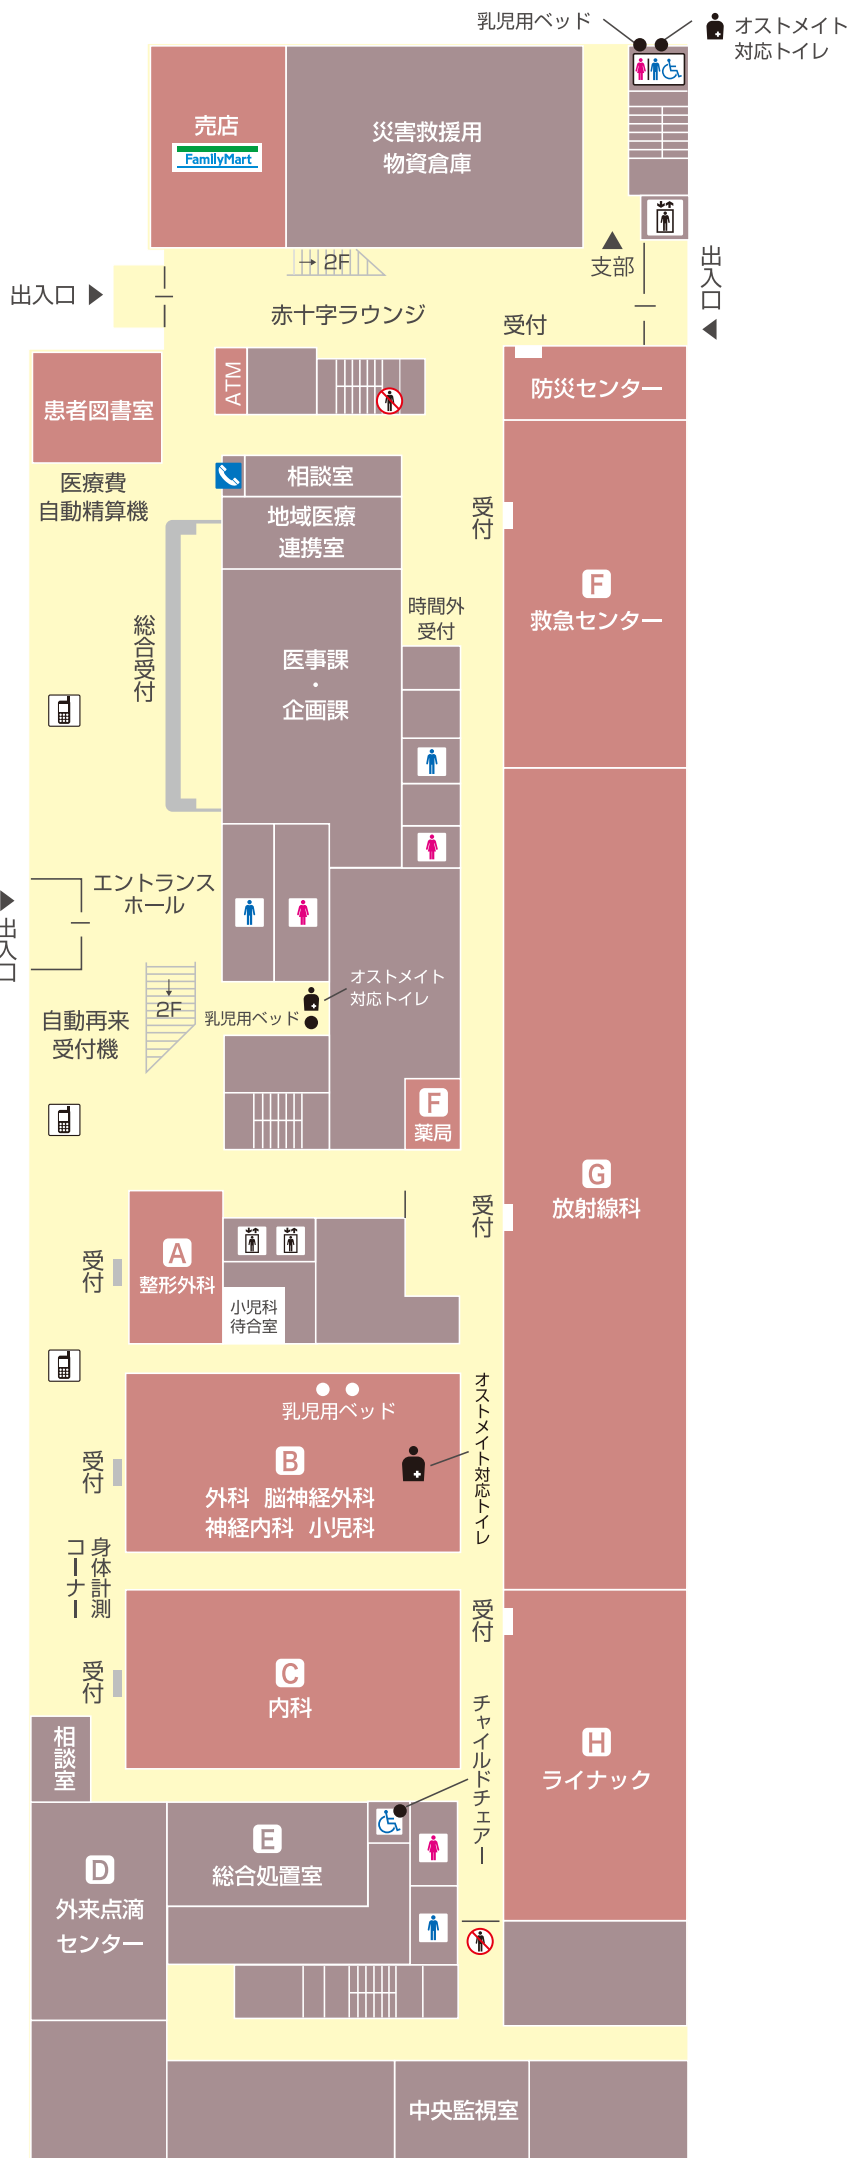

# 1階

-  男子トイレ

---

-  女子トイレ

---

-  車いす対応トイレ

---

-  車いす対応トイレ (男女別)

---

-  立入禁止

---

-  エレベーター

---

-  公衆電話

---

-  携帯電話利用可能コーナー

---

-  オストメイト対応トイレ