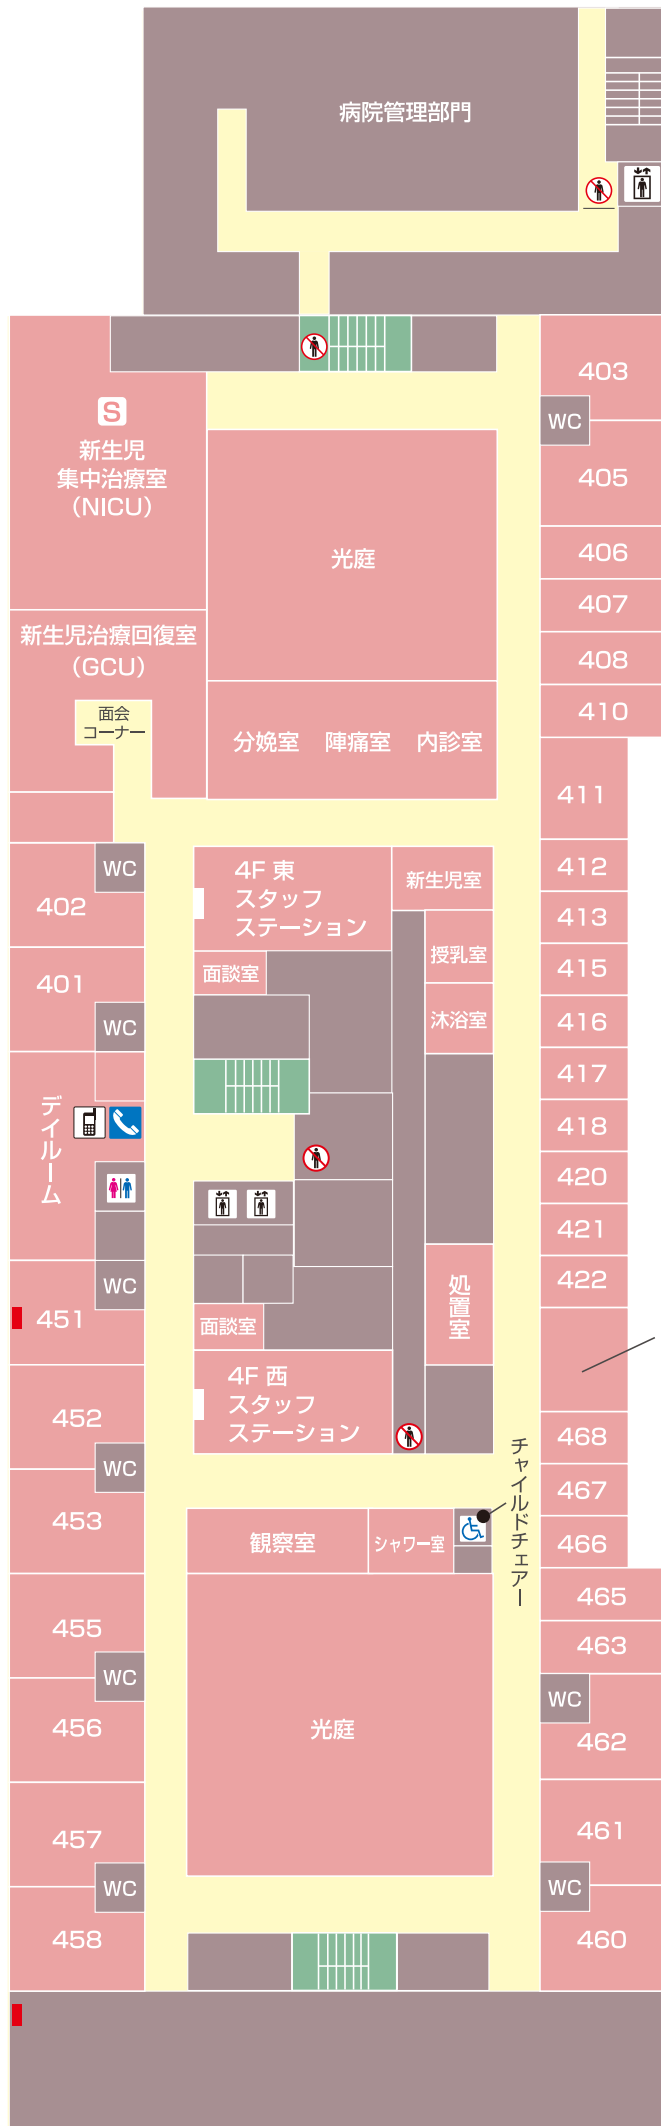

---

-  立入禁止

---

-  エレベーター

---

-  救助袋

---

-  避難階段

---

-  公衆電話

---

-  携帯電話利用可能コーナー

ブレイルーム  
森川特務  
支援学校

チャイルドチェア